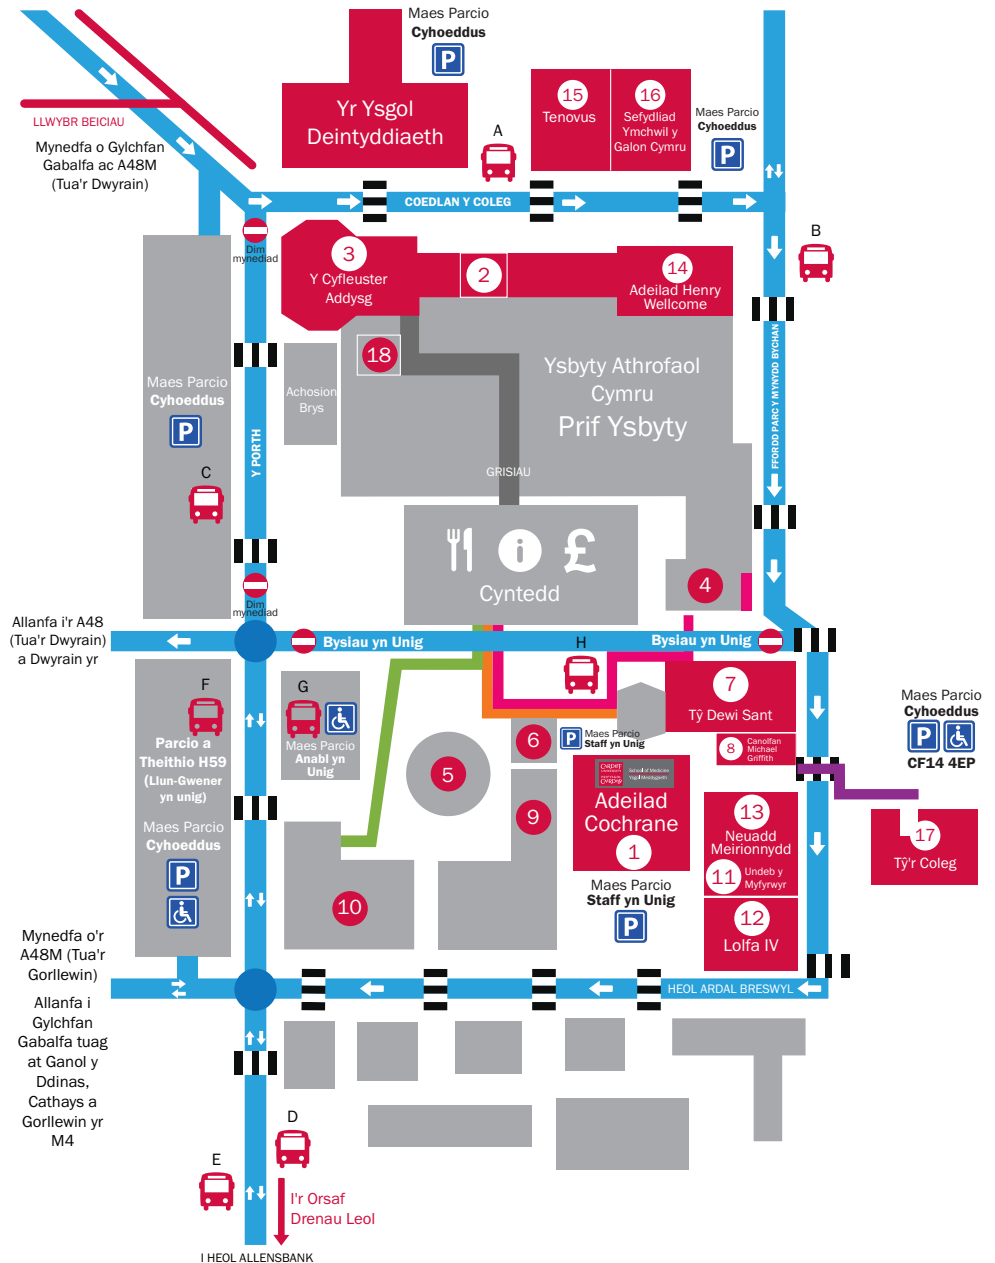

Llwybr i'r Ganolfan Chwaraeon

Llwybr i Dŷ Dewi Sant

Llwybr i'r Ysbyty Plant

Llwybr i'r Maes Parcio

Arosfannau Bysiau

- A.** 95, A, B
- B.** 1, 8, 9, 9A, 15, 51, 64, 65, 95, A, B, X
- C.** 2, 8, 9, 15, 64/65, 95, 53, A, B
- D.** 1, 51, 64/65, 95, A, B, X
- E.** 2, 53, 64/65, 95, A, B
- F.** 95, X30, H59(Llun-Gwener yn unig)
- G.** 1, 8, 9, 9A, 15, 51, 64, 65, 95
- H.** 1, 8, 9, 15, 51, 64, 65, 95, A, B, C

Allwedd

- | | | |
|--|---|--|
| 1. Ysgol Meddygaeth – Adeilad Cochrane | 6. Canolfan Cefnogi Myfyrrwyr | 12. Lolfa IV |
| 2. Canolfan y Graddedigion Parc y Mynydd Bychan | 7. Tŷ Dewi Sant | 13. Neuadd Meirionnydd |
| 3. Y Cyfleuster Addysg | 8. Canolfan Michael Griffith | 14. Adeilad Henry Wellcome |
| 4. Ysbyty Plant | 9. Tŷ Aberteifi | 15. Adeilad Tenovus |
| 5. Y Llyn | 10. Clwb Cymdeithasol a Chwaraeon | 16. Sefydliad Ymchwil y Galon Cymru |
| | 11. Undeb Myfyrrwyr Prifysgol Caerdydd | 17. Tŷ'r Coleg |
| | | 18. Caffi'r Gegin |