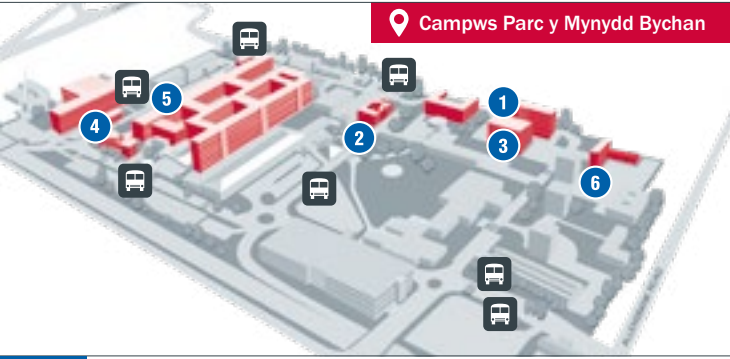

Teithio i/o gampws Parc Cathays?

- Ar droed, 25-30 munud
  → Teras Cathays - Heol Allensbank
- Ar gefn beic, 10-15 munud
  → Teras Cathays - Heol Allensbank
  Angen beic? Mae aelodaeth nextbike am ddim yn golygu bod modd llogi beic yn rhad ac am ddim ar hyd at hanner awr i bob taith www.nextbike.co.uk/cy/cardiff
- Ar fws, 10-15 munud
  → Mae bws rhif 95 yn teithio'n uniongyrchol drwy gydol y dydd, ddydd Llun i ddydd Gwener www.cardiffbus.com

Teimlo'n annïogel a heb arian i fynd adref?

- Ffoniwch Dragon Taxis ar **029 2033 3333** a dyfynnu 'Cardiff University Safe Taxi Scheme' gan roi eich enw a'ch rhif myfyriwr: www.cardiffstudents.com/safetaxi

Campws Parc y Mynydd Bychan