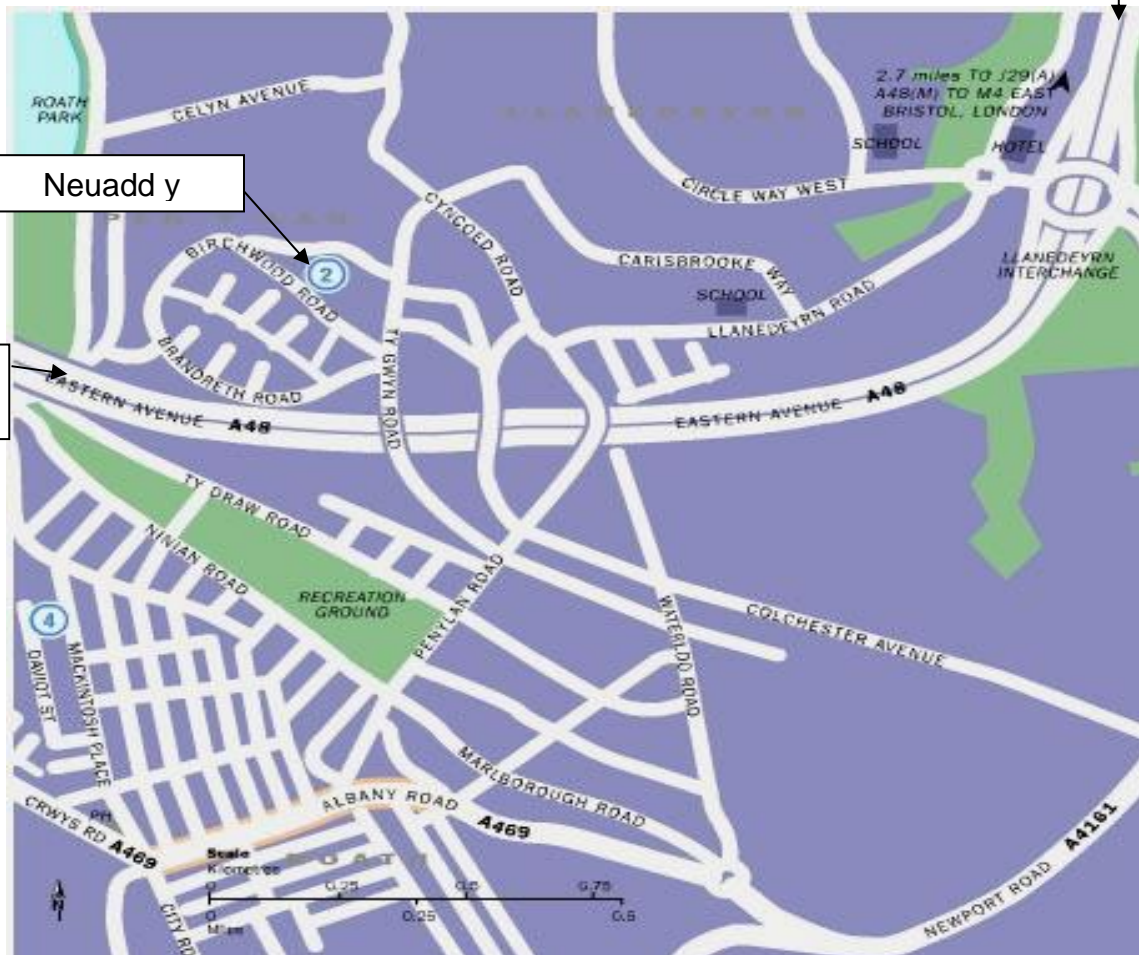

**Bws** - Mae nifer o lwybrau bysiau yn rhedeg o orsaf fysiau Caerdydd Canolog, sy'n aros gerllaw neuaddau preswyl. I gael rhagor o wybodaeth ac amserlenni, ewch i'r dudalen we ganlynol: <https://www.cardiffbus.com/>

Neuadd y Brifysgol - Cyfeirnod map 2

Ar yr M4 o'r  
Dwvrain

Neuadd y

Ar yr M4 o'r  
Gorllewin

**MAP O'R SAFLE**

**University Hall**