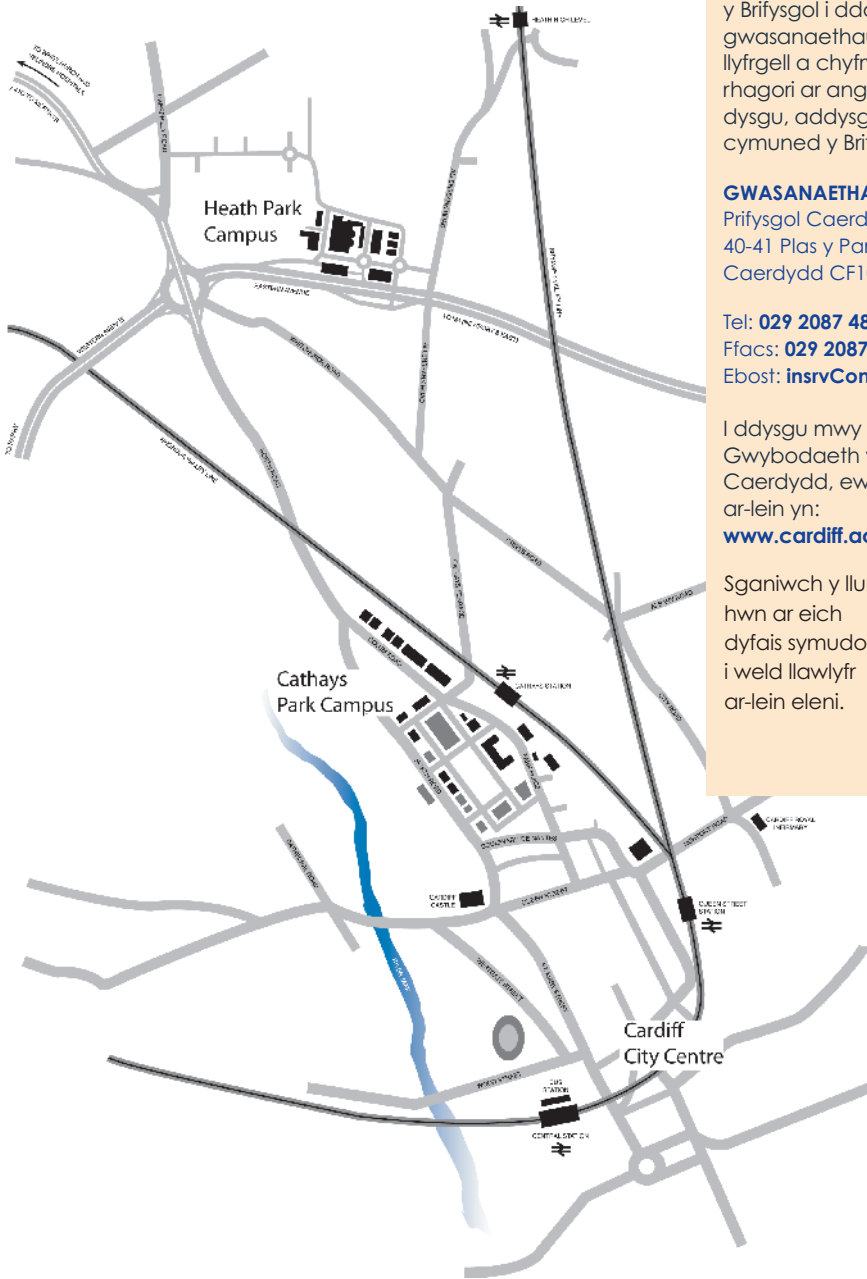

Mae'r Gwasanaethau Gwybodaeth yn gweithio mewn partneriaeth â chydweithwyr ledled y Brifysgol i ddarparu'r offer, gwasanaethau a chymorth TG, llyfrgell a chyfryngau i gyflawni a rhagori ar anghenion ymchwil, dysgu, addysgu a gweinyddol cymuned y Brifysgol.

GWASANAETHAU GWYBODAETH

Prifysgol Caerdydd
40-41 Plas y Parc
Caerdydd CF10 3BB

Tel: **029 2087 4874**
Ffacs: **029 2087 4285**
Ebobst: insrvConnect@caerdydd.ac.uk

I ddysgu mwy am y Gwasanaethau Gwybodaeth ym Mhrifysgol Caerdydd, ewch i'n llawlyfr ar-lein yn:

www.cardiff.ac.uk/insrv/handbook

Sganiwch y llun hwn ar eich dyfois symudol i weld llawlyfr ar-lein eleni.