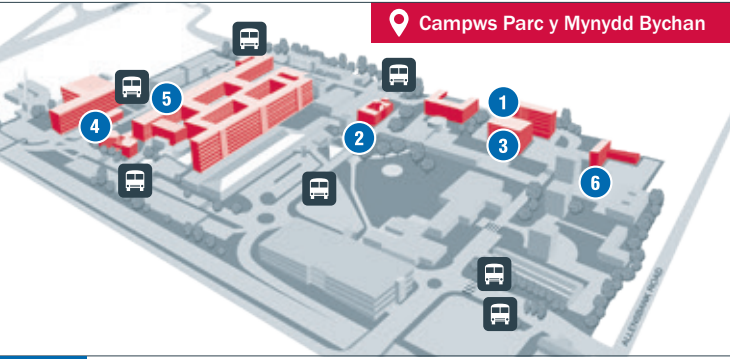

Map o gampws y myfyrwyr

Defnyddiwch ein map hwylus i leoli gwasanaethau myfyrwyr a'r cludiant sydd ar gael ar draws campws Parc y Mynydd Bychan a champws Parc Cathays gan gynnwys:

- Cefnogaeth a chyfleusterau i fyfyrwyr
- Llyfrgelloedd a manau astudio
- Cefnogaeth a gwasanaethau TG

Teithio i/o gampws Parc Cathays?

1. Ar droed, 25-30 munud
     → Teras Cathays - Heol Allensbank
   - Ar gefn beic, 10-15 munud
     → Teras Cathays - Heol Allensbank
2. Angen beic? Mae aelodaeth nextbike am ddim yn golygu bod modd llogi beic yn rhad ac am ddim am hyd at hanner awr i bob taith www.nextbike.co.uk/cy/cardiff
3. Ar fws, 10-15 munud
     → Mae'r bws 95 yn mynd yno'n uniongyrchol bob hanner awr yn ystod y dydd, ddydd Llun i ddydd Gwener www.cardiffbus.com

Teimlo'n annïogel a heb arian i fynd adref?

- Ffoniwch Dragon Taxis ar **029 2033 3333** a dyfynnu 'Cardiff University Safe Taxi Scheme' gan roi eich enw a'ch rhif myfyrwr: www.cardiffstudents.com/safetaxi